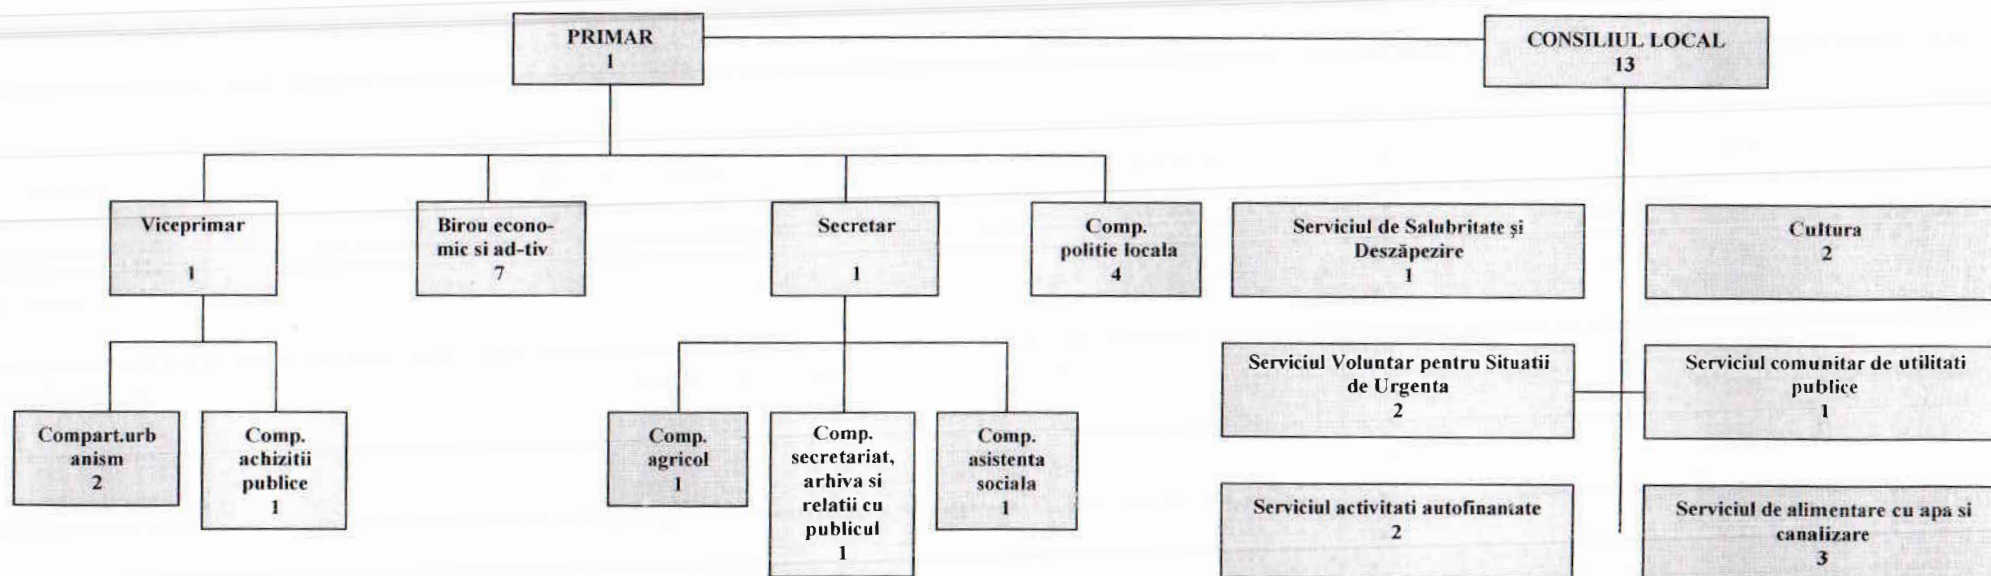

ORGANIGRAMA APARATULUI DE SPECIALITATE AL PRIMARULUI COMUNEI TULNICI, JUDETUL VRANCEA SI A INSTITUTIILOR SI SERVICIILOR PUBLICE DIN SUBORDINEA CONSILIULUI LOCAL AL COMUNEI TULNICI, JUDETUL VRANCEA

PREȘEDINTE DE ȘEDINȚĂ