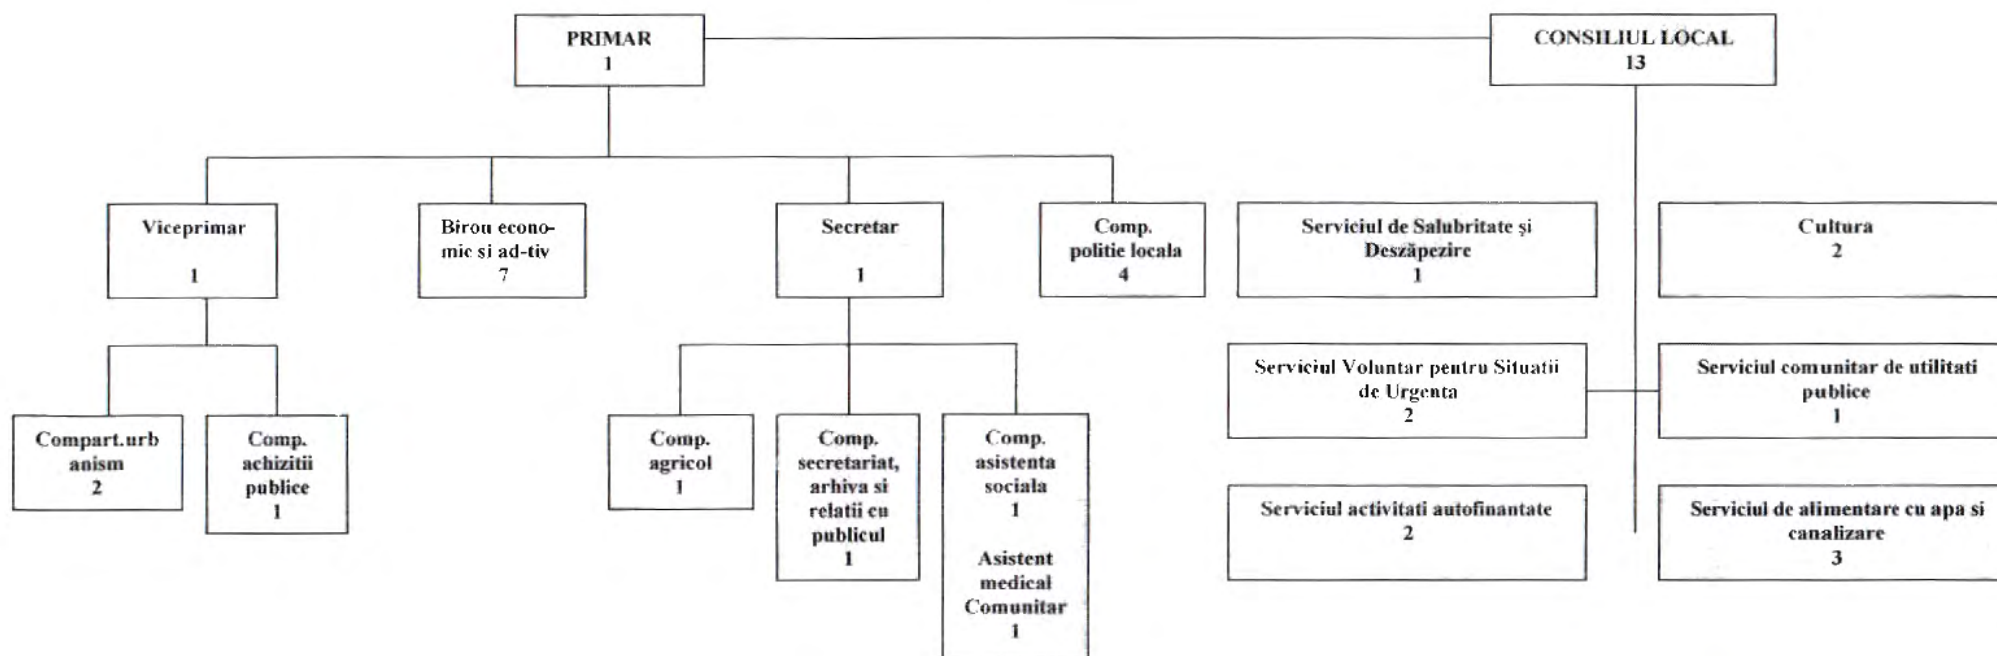

ORGANIGRAMA APARATULUI DE SPECIALITATE AL PRIMARULUI COMUNEI TULNICI, JUDETUL VRANCEA SI A INSTITUTIILOR SI SERVICIILOR PUBLICE DIN SUBORDINEA CONSILIULUI LOCAL AL COMUNEI TULNICI, JUDETUL VRANCEA

PRESEDINTE DE ŞEDINŢĂ